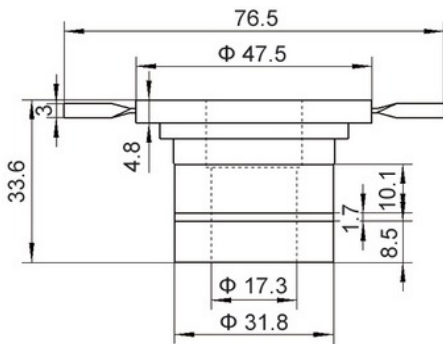

SR212

IMPORTADORA
ISIS

**Importación, Exportación
y Comercialización de Repuestos
de Vehículos**

Ignacio Carrera Pinto #1161, Rancagua.
Fono: 72-2-583570
ventas@importadoraisis.cl

SR012

SR024

SR046

SR006