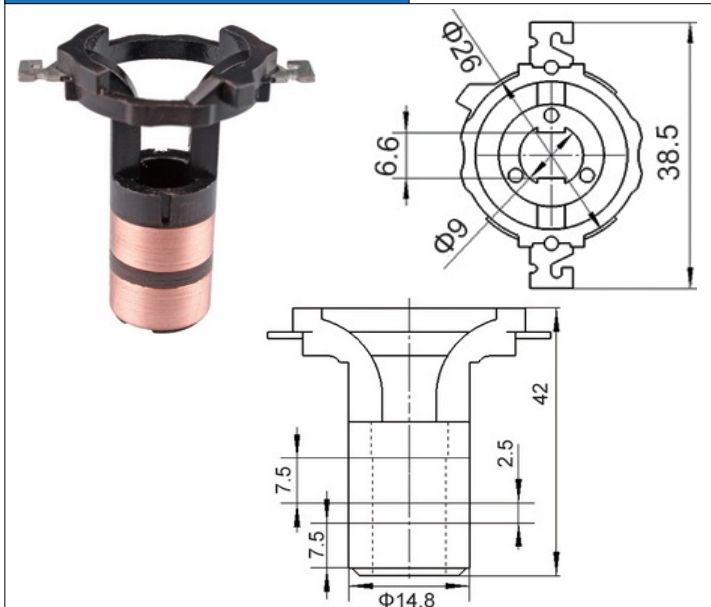

IMPORTADORA
ISIS

**Importación, Exportación
y Comercialización de Repuestos
de Vehículos**

Ignacio Carrera Pinto #1161, Rancagua.
Fono: 72-2-583570
ventas@importadoraisis.cl

SR058

SR112

SR113

SR091

SR114