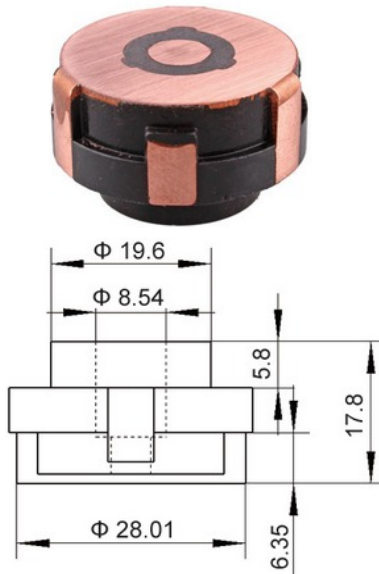

IMPORTADORA
ISIS

**Importación, Exportación
y Comercialización de Repuestos
de Vehículos**

Ignacio Carrera Pinto #1161, Rancagua.
Fono: 72-2-583570
ventas@importadoraisis.cl