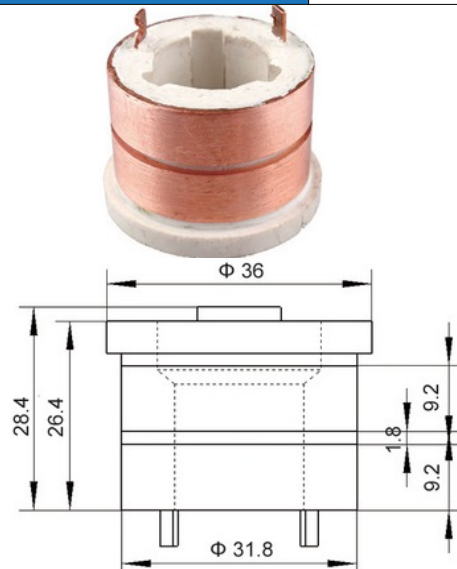

IMPORTADORA
ISIS

**Importación, Exportación
y Comercialización de Repuestos
de Vehículos**

Ignacio Carrera Pinto #1161, Rancagua.
Fono: 72-2-583570
ventas@importadoraisis.cl

SR003