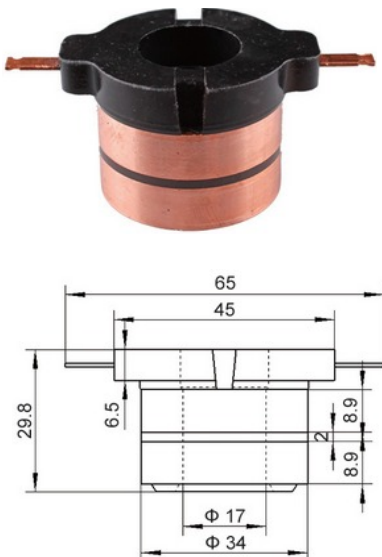

IMPORTADORA
ISIS

**Importación, Exportación
y Comercialización de Repuestos
de Vehículos**

Ignacio Carrera Pinto #1161, Rancagua.
Fono: 72-2-583570
ventas@importadoraisis.cl

SR055