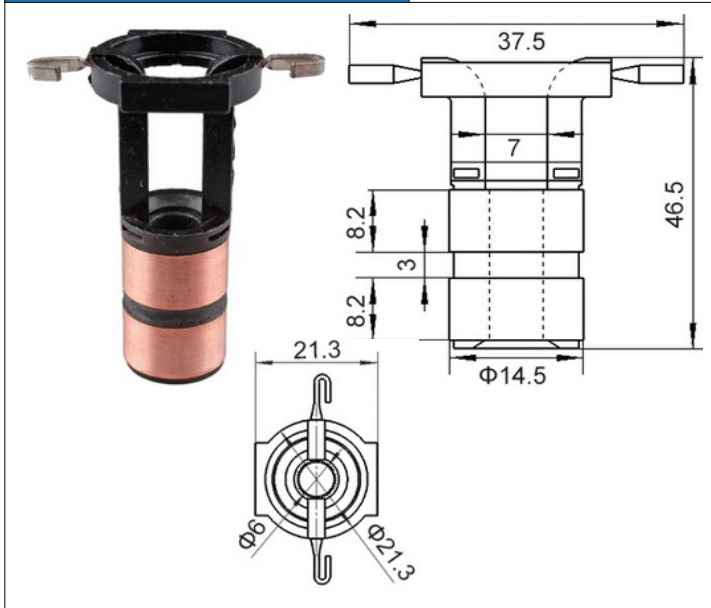

IMPORTADORA
ISIS

**Importación, Exportación
y Comercialización de Repuestos
de Vehículos**

Ignacio Carrera Pinto #1161, Rancagua.
Fono: 72-2-583570
ventas@importadoraisis.cl

SR058

SR112

SR113

SR091

SR114