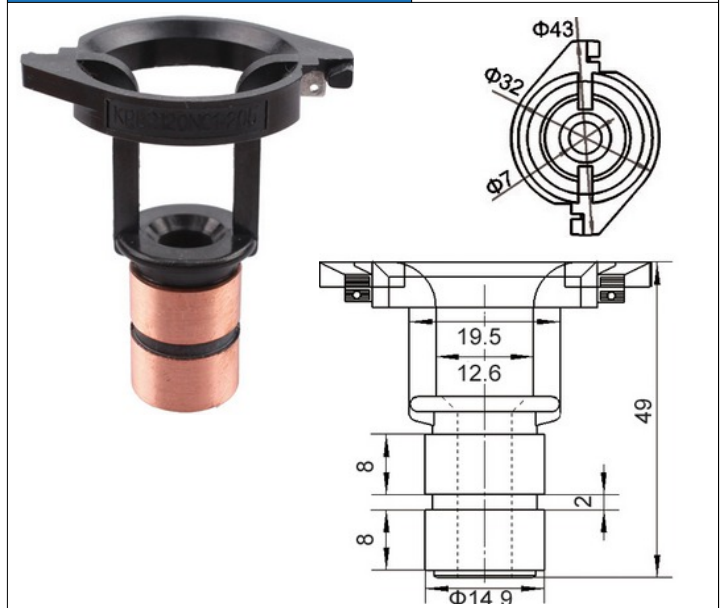

IMPORTADORA
ISIS

**Importación, Exportación
y Comercialización de Repuestos
de Vehículos**

Ignacio Carrera Pinto #1161, Rancagua.
Fono: 72-2-583570
ventas@importadoraisis.cl

SR058

SR112

SR113

SR091

SR114